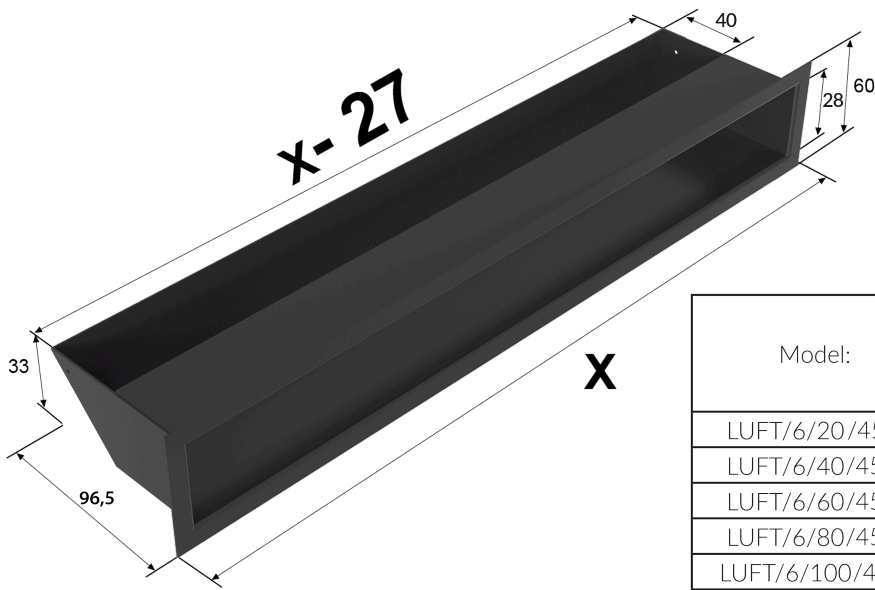

Решетка LUFT белая 6x40

SKU: LUFT/6/40/45S/B EAN: 5901350023075

27,64 \$

Технические данные

Общие данные

Активная область (см2)	115
Тип	Ствол
тип	Прямой
размер	40X6
Цвет	Белый

Физические параметры

Вес (кг)	0.9
Ширина (см)	40
Высота (см)	6
Глубина (см)	9.65

Дополнительная информация

EAN **5901350023075**

Model:		
LUFT/6/20/45S	200	53
LUFT/6/40/45S	400	115
LUFT/6/60/45S	600	177
LUFT/6/80/45S	800	239
LUFT/6/100/45S	1000	301