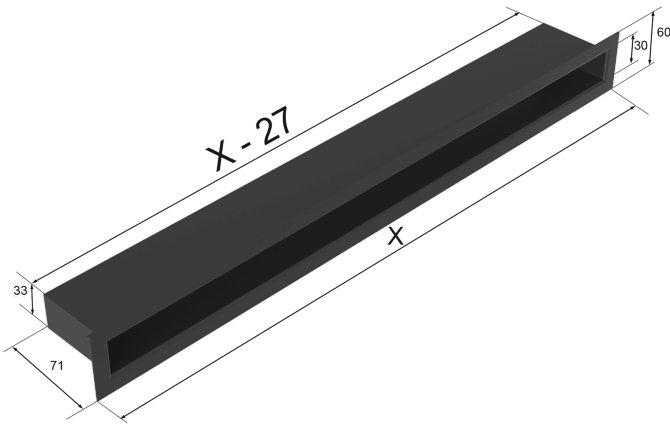

Решетка туннель белая 6x40

SKU: TUNEL/6/40/B EAN: 5901350036228

18,43 \$

Технические данные

Общие данные

Активная область (см2)	111
Тип	Туннель
тип	Прямой
размер	40X6
Цвет	Белый

Физические параметры

Вес (кг)	0.8
Ширина (см)	40
Высота (см)	6
Глубина (см)	7.1

Дополнительная информация

EAN **5901350036228**

Model:		
TUNEL/6/20	200	51
TUNEL/6/40	400	111
TUNEL/6/60	600	171
TUNEL/6/80	800	231
TUNEL/6/100	1000	291