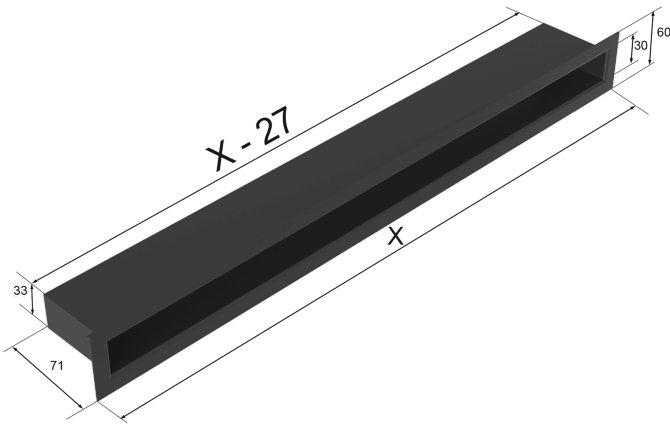

Model:		
TUNEL/6/20	200	51
TUNEL/6/40	400	111
TUNEL/6/60	600	171
TUNEL/6/80	800	231
TUNEL/6/100	1000	291